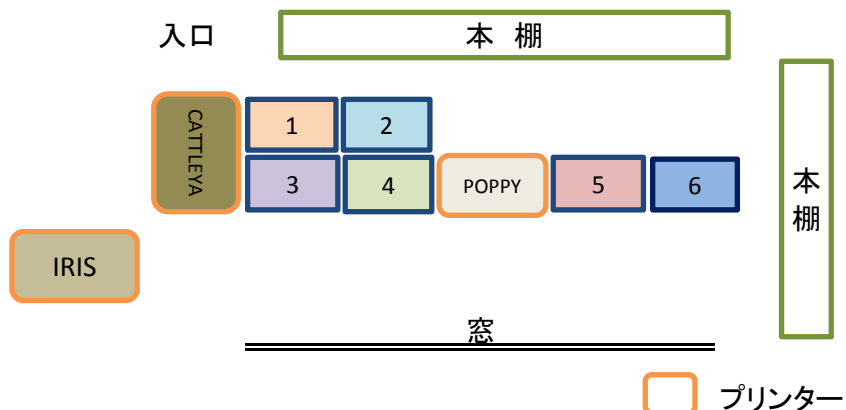

利用可能なアプリケーションソフト 一覧表

法学部 文献情報センター

アプリケーションソフト	Jasmine 1	Tulip 2	Dandelion 3	Thistle 4	Rose 5	Mac 6
Office&文書編集ソフト						
Excel	2013	2013	2013	2010	2010	2011
Word	2013	2013	2013	2010	2010	2011
Power Point						
Libre Office						
Open Office TM4 一太郎						
Quick Typist						
e.Typist v.11.0						
秀丸						
データ、ディスク作成&解凍ソフト						
Lhaplus						
ライティングソフト	Nero		Roxio			
その他ソフト						
Adobe Acrobat 9.0 Standard						
PowerX Handy Recovery 4						
リッチテキスト コンバーター20						
らく点先生2(デモ版)						
外部機器						
Scan Snap (~A4)						
Epson Scan (~A3)						
デフォルトプリンター	CATTLEYA	CATTLEYA	IRIS	CATTLEYA	POPPY	CATTLEA
備 考				USBフラッシュ メモリー 使用不可		Poppy 接続不可

デフォルトプリンター	CATTLEA	IRIS	POPPY
両面印刷			
カラー印刷			
印刷サイズ	B5~A3	B5~A3	A4のみ

パソコン・プリンター 配置図

|

|

|

|