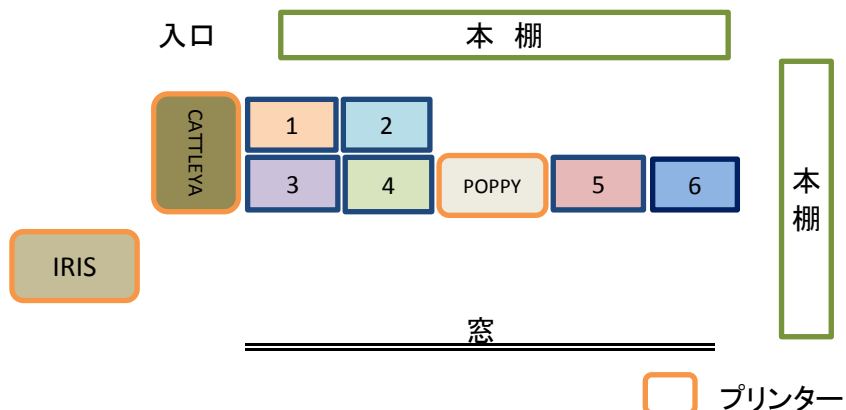

利用可能なアプリケーションソフト 一覧表

法学部 文献情報センター

| アプリケーションソフト | Jasmine 1 | Tulip 2 | Dandelion 3 | Thistle 4 | Rose 5 | Mac 6 |
|----------------------------|--------------|------------|----------------|--------------------------|-----------|---------------|
| Office&文書編集ソフト | | | | | | |
| Excel | 2013 | 2013 | 2013 | 2010 | 2010 | 2011 |
| Word | 2013 | 2013 | 2013 | 2010 | 2010 | 2011 |
| Power Point | | | | | | |
| Libre Office | | | | | | |
| Open Office TM4 一太郎 | | | | | | |
| Quick Typist | | | | | | |
| e.Typist v.11.0 | | | | | | |
| 秀丸 | | | | | | |
| データ、ディスク作成&解凍ソフト | | | | | | |
| Lhaplus | | | | | | |
| ライティングソフト | Nero | | Roxio | | | |
| その他ソフト | | | | | | |
| Adobe Acrobat 9.0 Standard | | | | | | |
| PowerX Handy Recovery 4 | | | | | | |
| リッチテキスト コンバーター20 | | | | | | |
| らく点先生2(デモ版) | | | | | | |
| 外部機器 | | | | | | |
| Scan Snap (~A4) | | | | | | |
| Epson Scan (~A3) | | | | | | |
| デフォルトプリンター | CATTLEYA | CATTLEYA | IRIS | CATTLEYA | POPPY | CATTLEA |
| 備 考 | | | | USBフラッシュ メモリー 使用不可 | | Poppy 接続不可 |

| デフォルトプリンター | CATTLEA | IRIS | POPPY |
|------------|---------|-------|-------|
| 両面印刷 | | | |
| カラー印刷 | | | |
| 印刷サイズ | B5~A3 | B5~A3 | A4のみ |

パソコン・プリンター 配置図

|

|

|

|